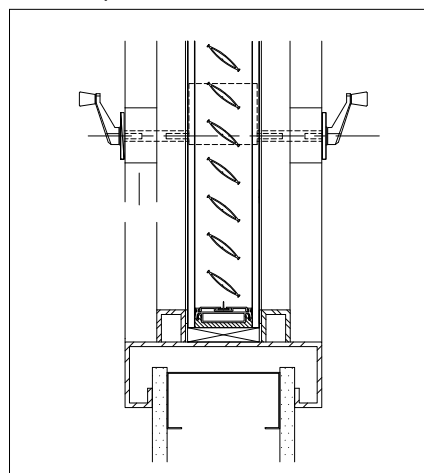

Vision Control Standard standardipaksuus 63 mm, ilmaväli 51 mm