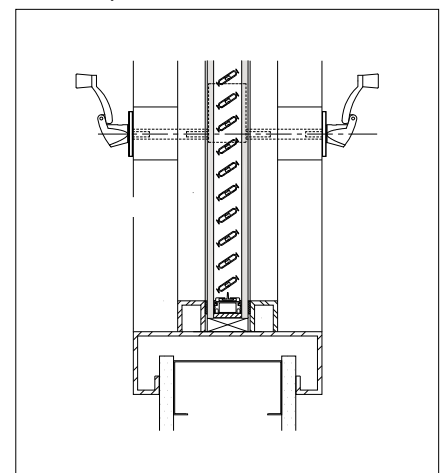

Vision Control Mini standardipaksuus 33 mm, ilmaväli 25 mm